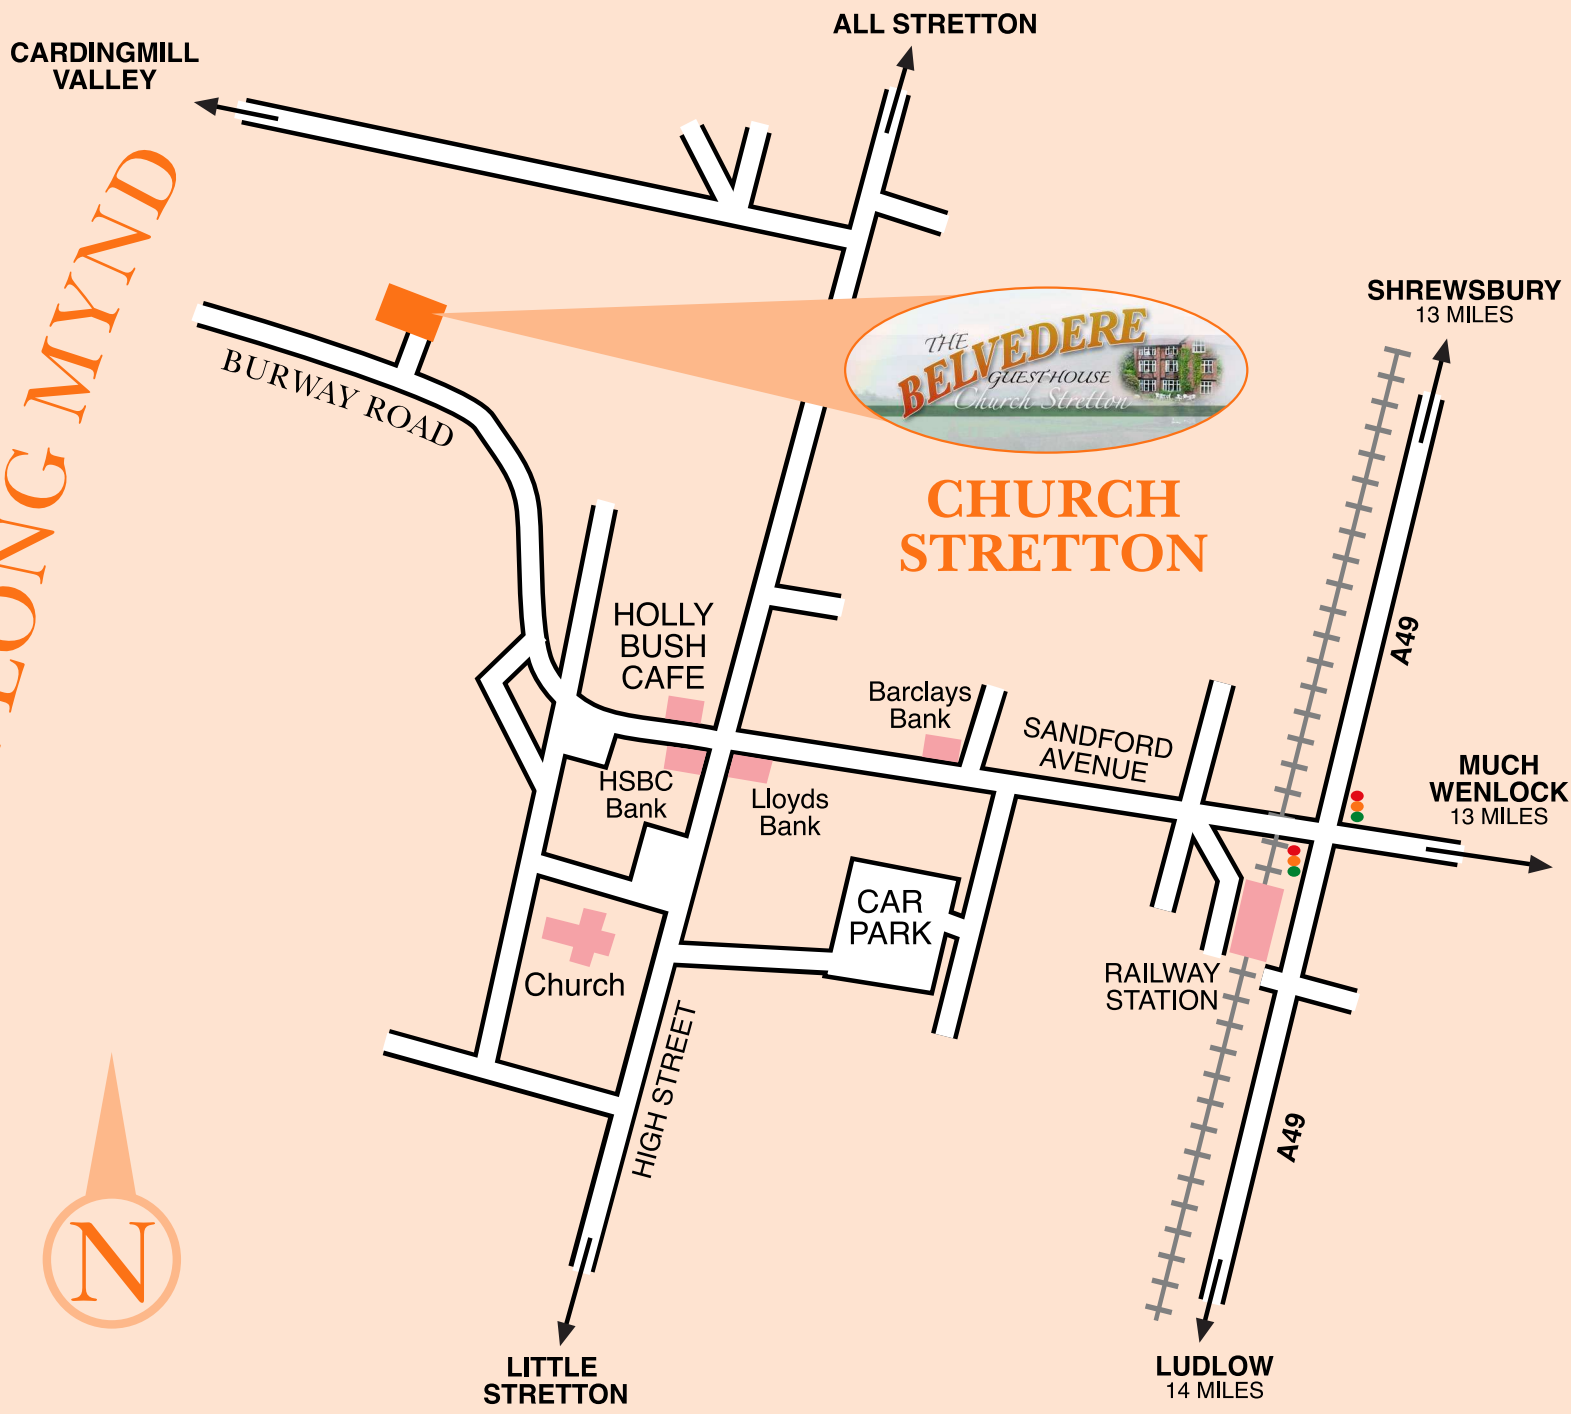

THE LONG MYND

CHURCH STRETTON